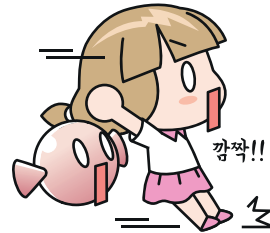

[캐릭터 이모티콘] 감정변화, 일상생활

놀랐당